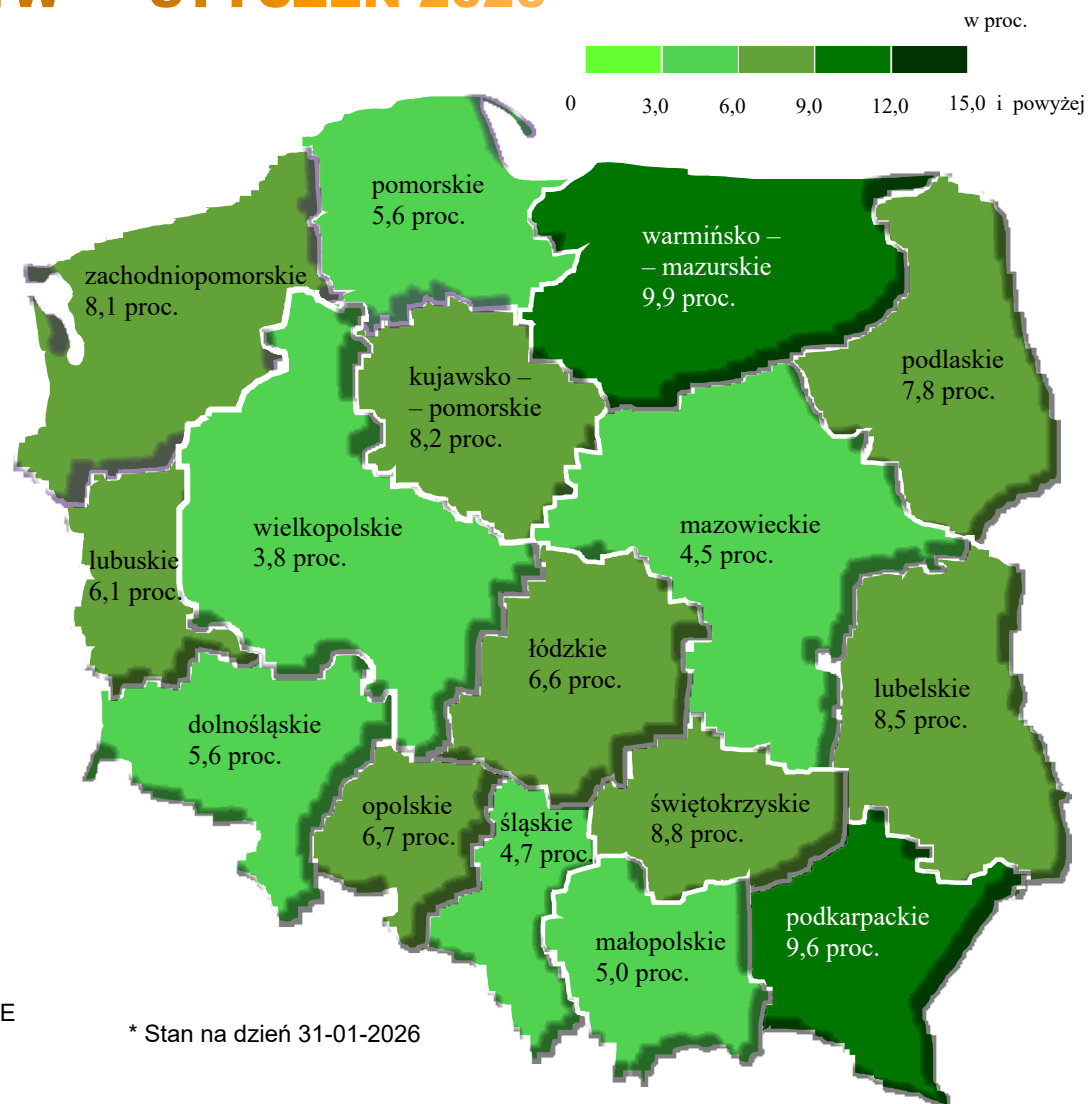

INFORMACJA O STOPIE BEZROBOCIA WG WOJEWÓDZTW – STYCZEŃ 2026

Polska 6,0 proc.

Województwo podkarpackie 9,6 proc.

Lp.	Województwa	Stopa bezrobocia (w proc.) *
1	WIELKOPOLSKIE	3,8
2	MAZOWIECKIE	4,5
3	ŚLĄSKIE	4,7
4	MAŁOPOLSKIE	5,0
5	DOLNOŚLĄSKIE	5,6
6	POMORSKIE	5,6
7	POLSKA	6,0
8	LUBUSKIE	6,1
9	ŁÓDZKIE	6,6
10	OPOLSKIE	6,7
11	PODLASKIE	7,8
12	ZACHODNIOPOMORSKIE	8,1
13	KUJAWSKO-POMORSKIE	8,2
14	LUBELSKIE	8,5
15	ŚWIĘTOKRZYSKIE	8,8
16	PODKARPACKIE	9,6
17	WARMIŃSKO-MAZURSKIE	9,9

ŹRÓDŁEM DANYCH W ZAKRESIE STOPY BEZROBOCIA JEST GŁÓWNY URZĄD STATYSTYCZNY W WARSZAWIE. DANE SĄ DOSTĘPNE W KOŃCU NASTĘPNEGO MIESIĄCA – ZA MIESIĄC POPRZEDNI.

* Stan na dzień 31-01-2026