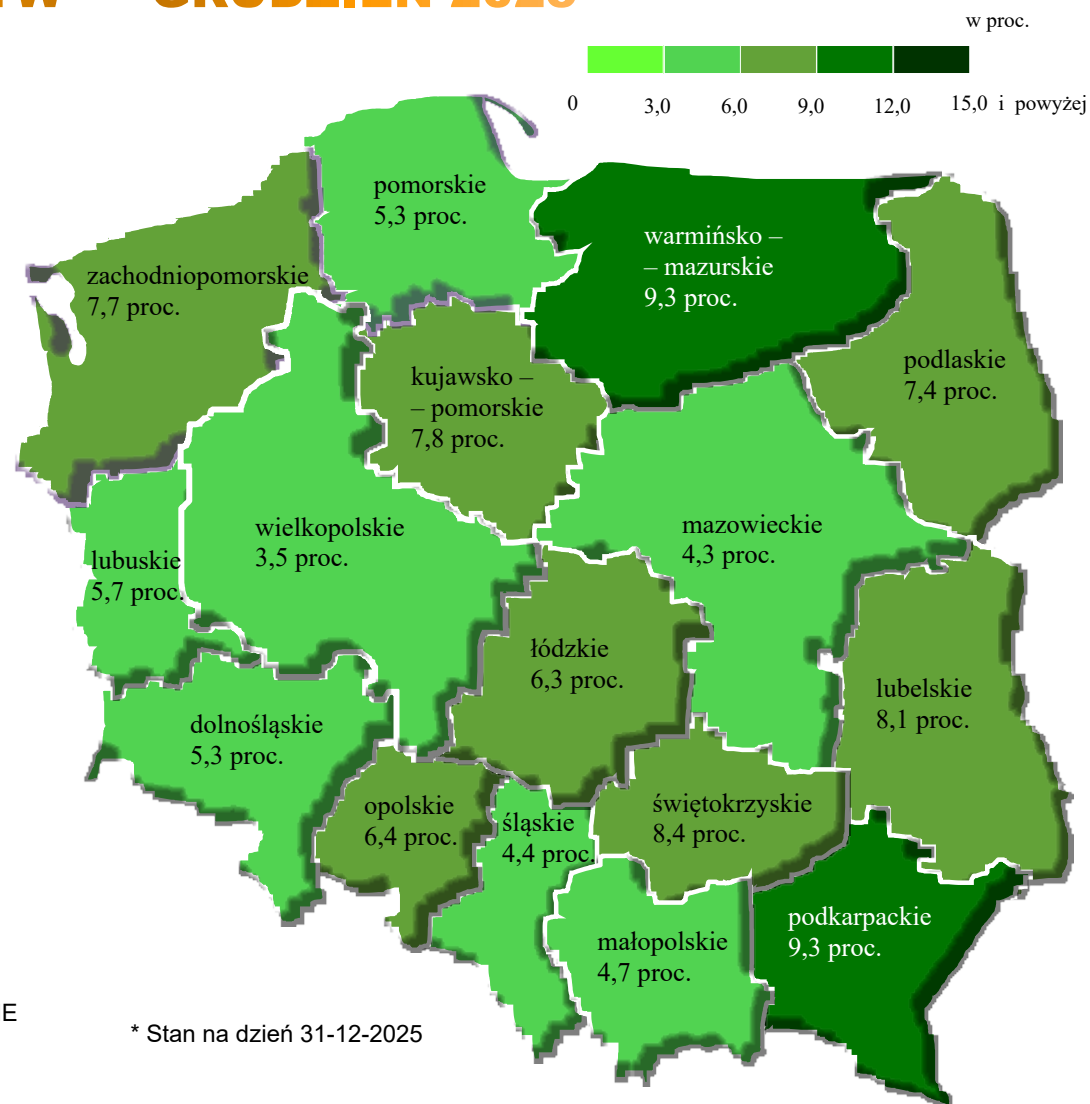

INFORMACJA O STOPIE BEZROBOCIA WG WOJEWÓDZTW – GRUDZIEŃ 2025

Polska 5,7 proc.

Województwo podkarpackie 9,3 proc.

Lp.	Województwa	Stopa bezrobocia (w proc.) *
1	WIELKOPOLSKIE	3,5
2	MAZOWIECKIE	4,3
3	ŚLĄSKIE	4,4
4	MAŁOPOLSKIE	4,7
5	DOLNOŚLĄSKIE	5,3
6	POMORSKIE	5,3
7	POLSKA	5,7
8	LUBUSKIE	5,7
9	ŁÓDZKIE	6,3
10	OPOLSKIE	6,4
11	PODLASKIE	7,4
12	ZACHODNIOPOMORSKIE	7,7
13	KUJAWSKO-POMORSKIE	7,8
14	LUBELSKIE	8,1
15	ŚWIĘTOKRZYSKIE	8,4
16	PODKARPACKIE	9,3
17	WARMIŃSKO-MAZURSKIE	9,3

ŹRÓDŁEM DANYCH W ZAKRESIE STOPY BEZROBOCIA JEST GŁÓWNY URZĄD STATYSTYCZNY W WARSZAWIE. DANE SĄ DOSTĘPNE W KOŃCU NASTĘPNEGO MIESIĄCA – ZA MIESIĄC POPRZEDNI.

* Stan na dzień 31-12-2025