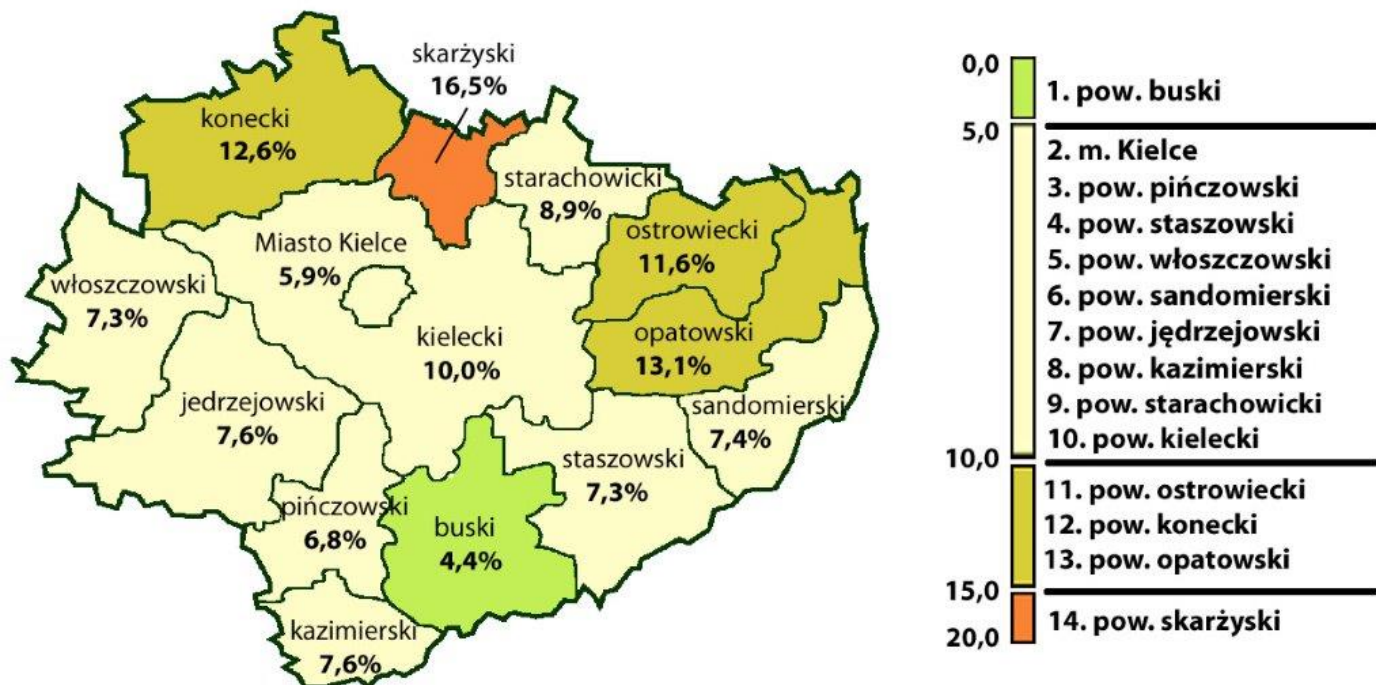

# Stopa bezrobocia w powiatach województwa świętokrzyskiego

**STAN W DNIU 31 MARCA 2021 R.**

**WOJEWÓDZTWO - 8,6%**

**KRAJ - 6,4%**