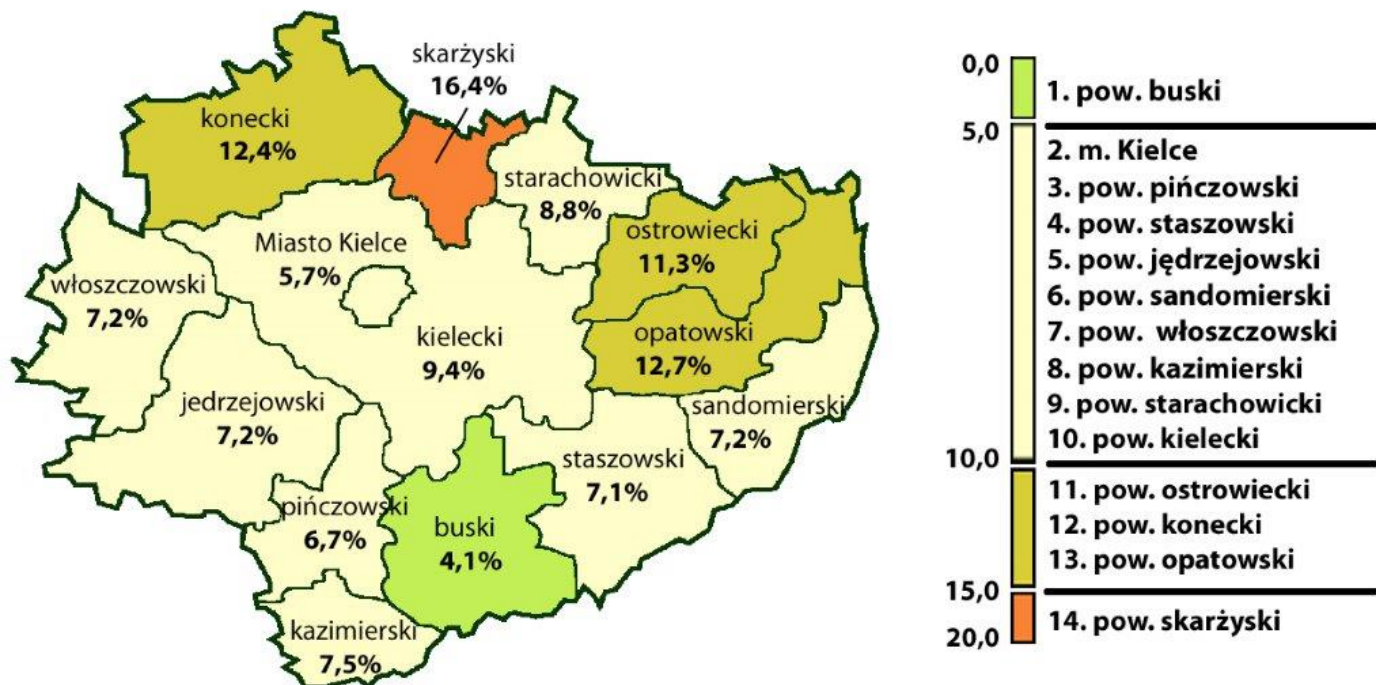

Stopa bezrobocia w powiatach województwa świętokrzyskiego

STAN W DNIU 30 LISTOPADA 2020 R.

WOJEWÓDZTWO - 8,3%

KRAJ - 6,1%