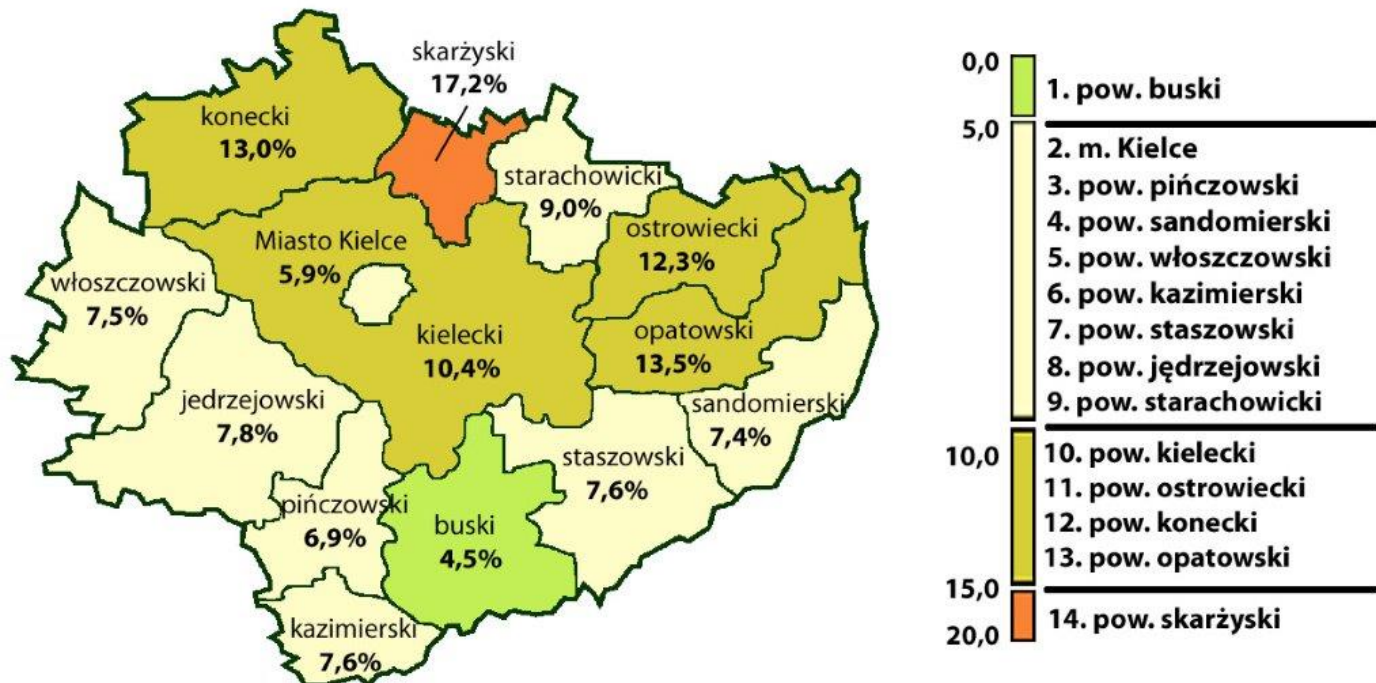

Stopa bezrobocia w powiatach województwa świętokrzyskiego

STAN W DNIU 28 LUTEGO 2021 R.

WOJEWÓDZTWO - 8,8%

KRAJ - 6,5%