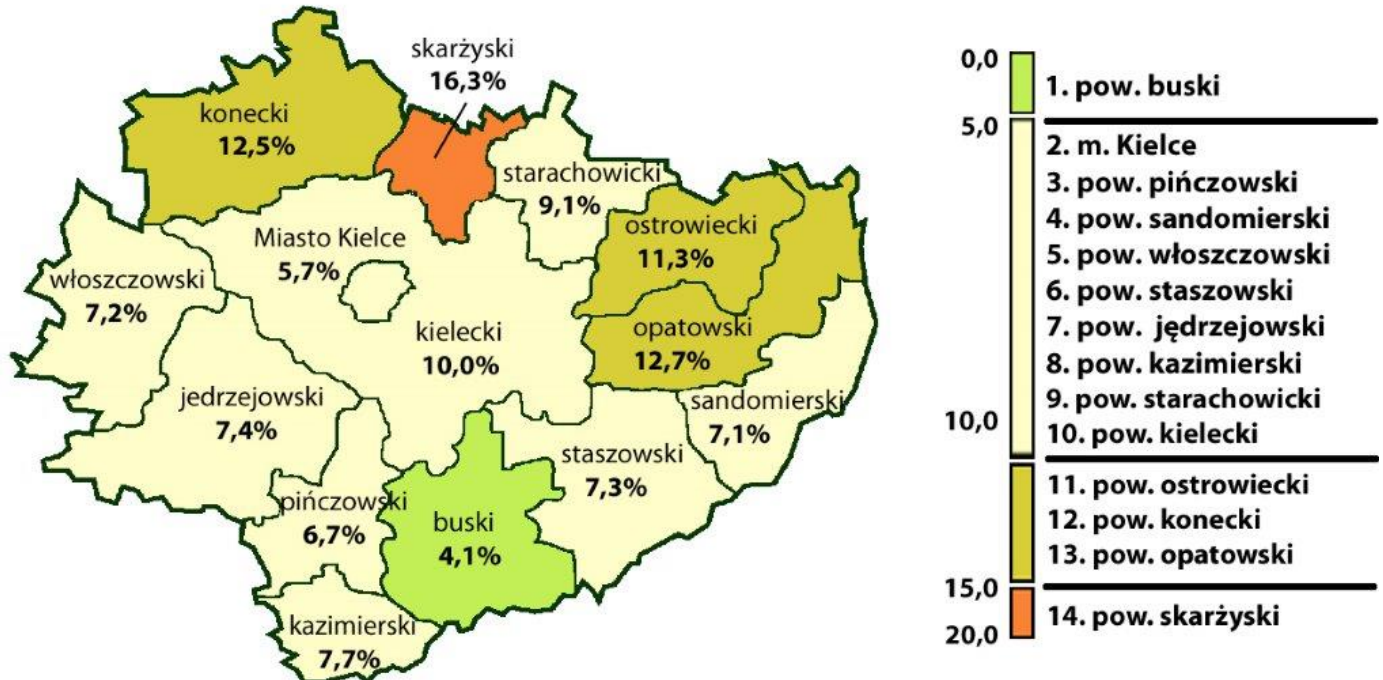

Stopa bezrobocia w powiatach województwa świętokrzyskiego

STAN W DNIU 30 WRZEŚNIA 2020 R.

WOJEWÓDZTWO - 8,5%

KRAJ - 6,1%