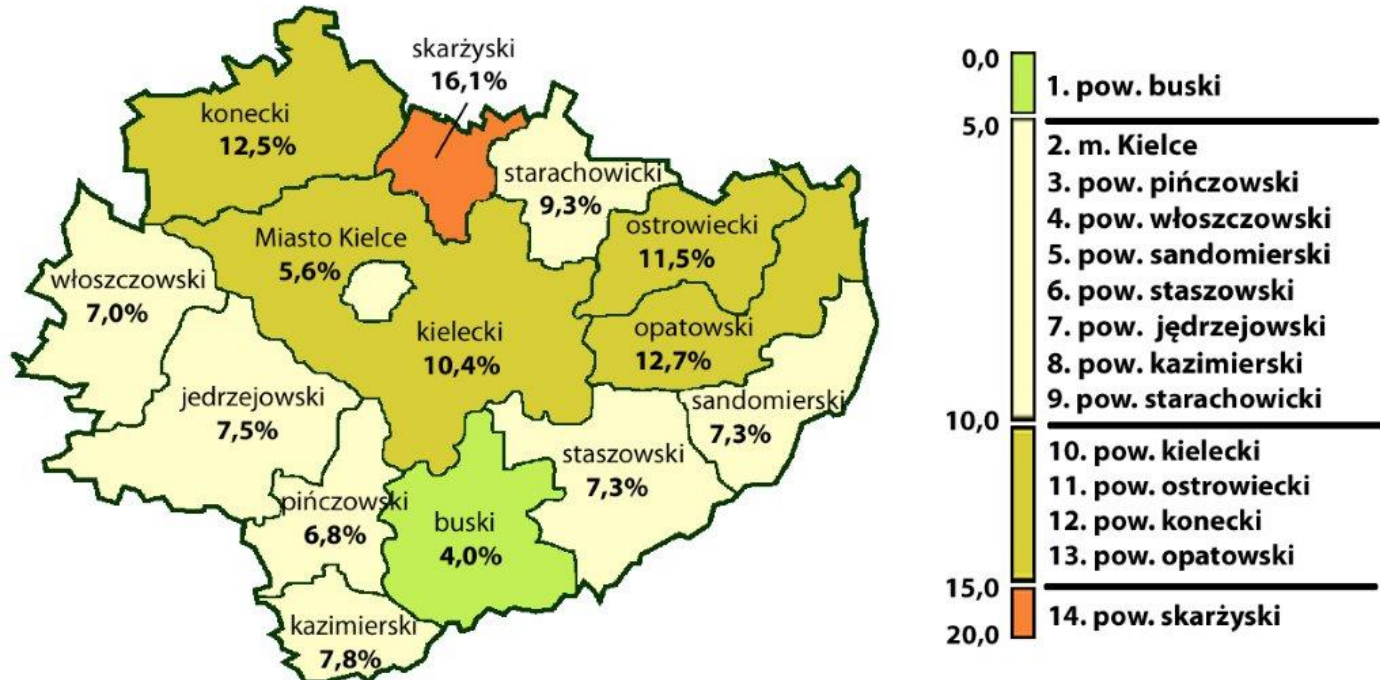

Stopa bezrobocia w powiatach województwa świętokrzyskiego

STAN W DNIU 31 SIERPNIA 2020 R.

WOJEWÓDZTWO - 8,5%

KRAJ - 6,1%