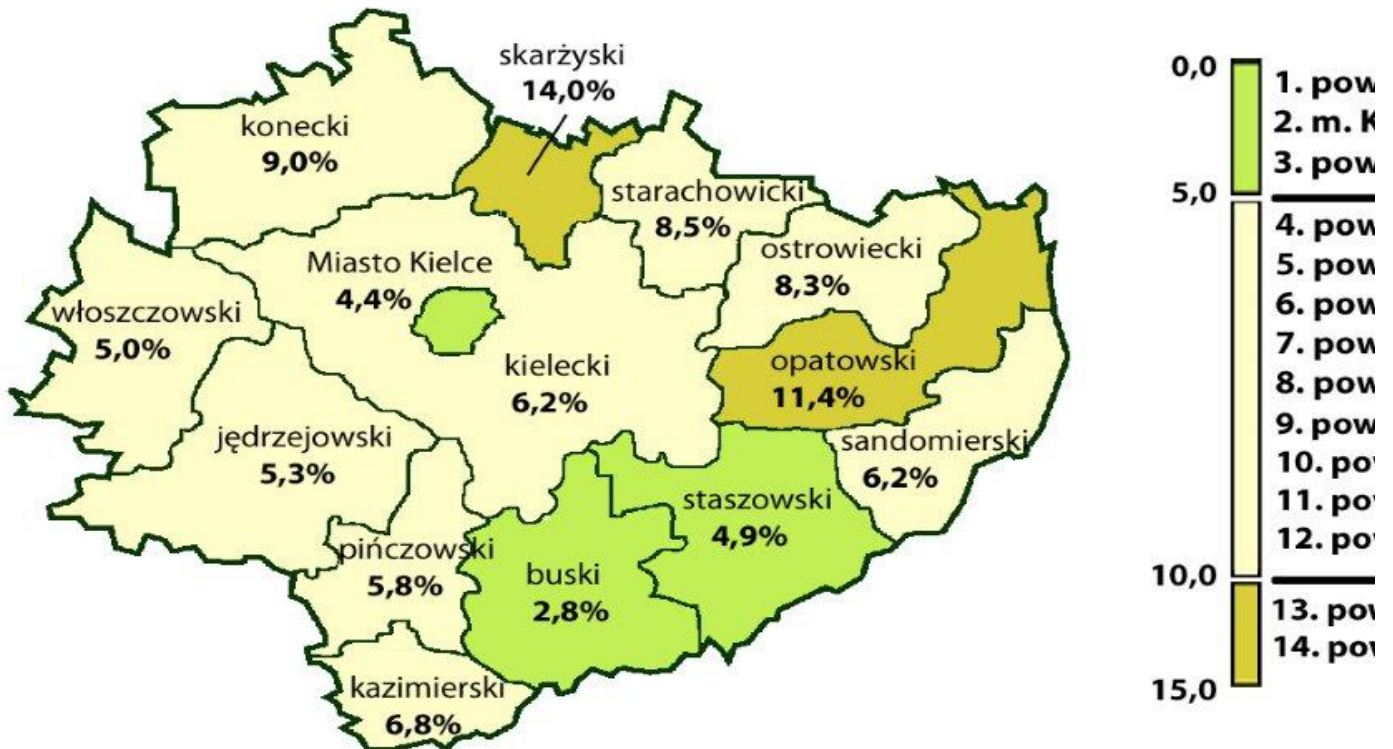

Stopa bezrobocia w powiatach województwa świętokrzyskiego

STAN NA KONIEC SIERPNI 2022 R.

WOJEWÓDZTWO - 6,5%

KRAJ - 4,8%