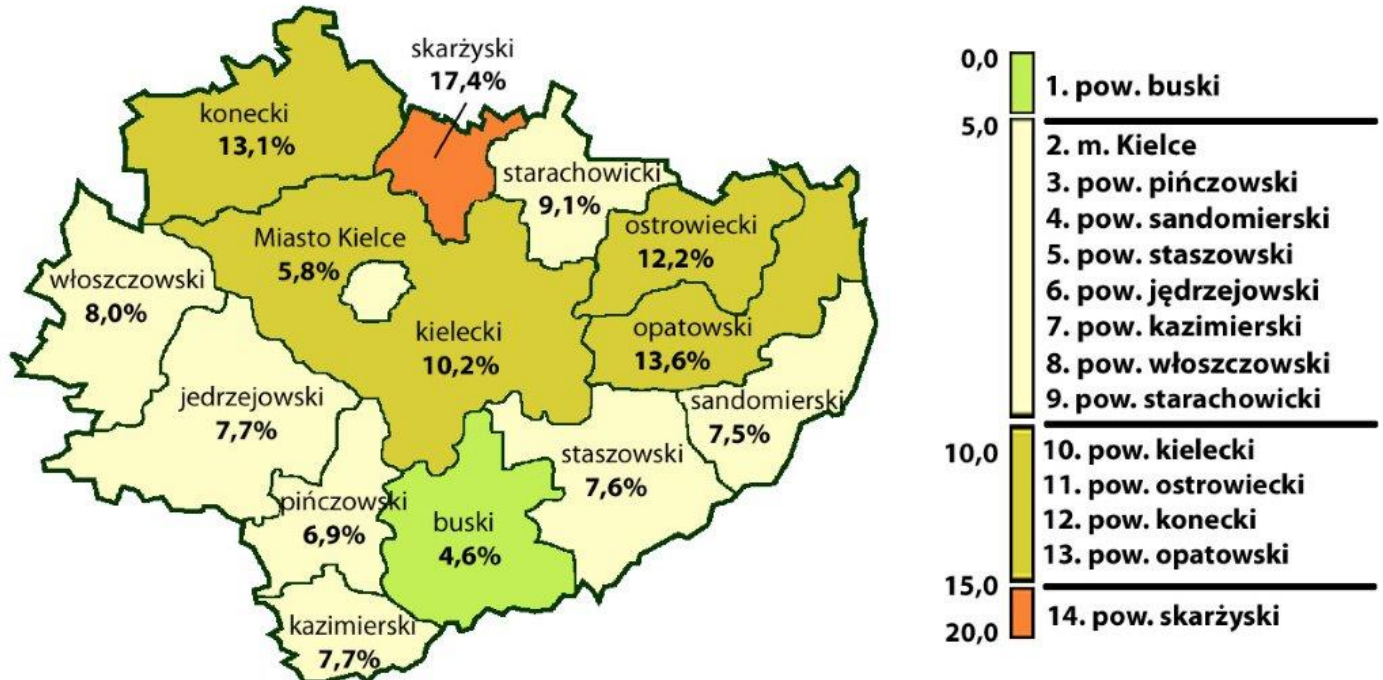

# Stopa bezrobocia w powiatach województwa świętokrzyskiego

**STAN W DNIU 31 STYCZNIA 2021 R.**

**WOJEWÓDZTWO - 8,9%**

**KRAJ - 6,5%**