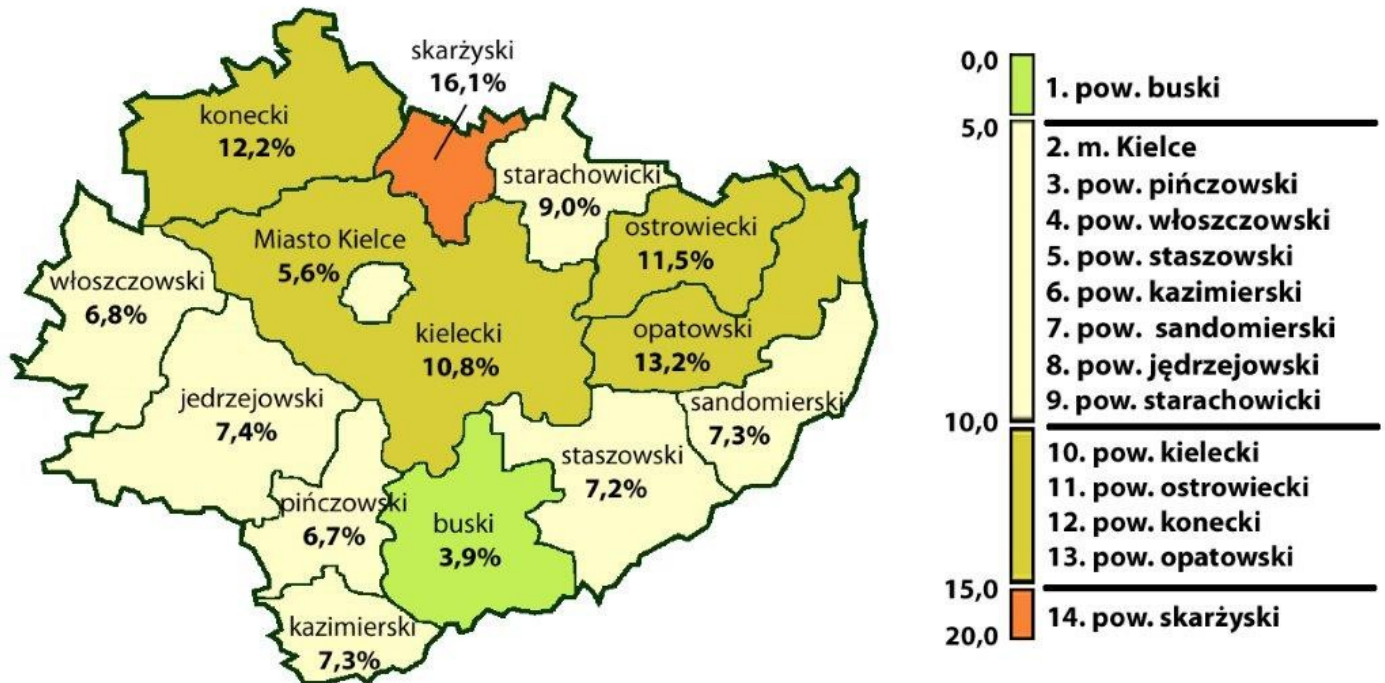

Stopa bezrobocia w powiatach województwa świętokrzyskiego

STAN W DNIU 31 MAJA 2020 R.

WOJEWÓDZTWO - 8,5%

KRAJ - 6,0%